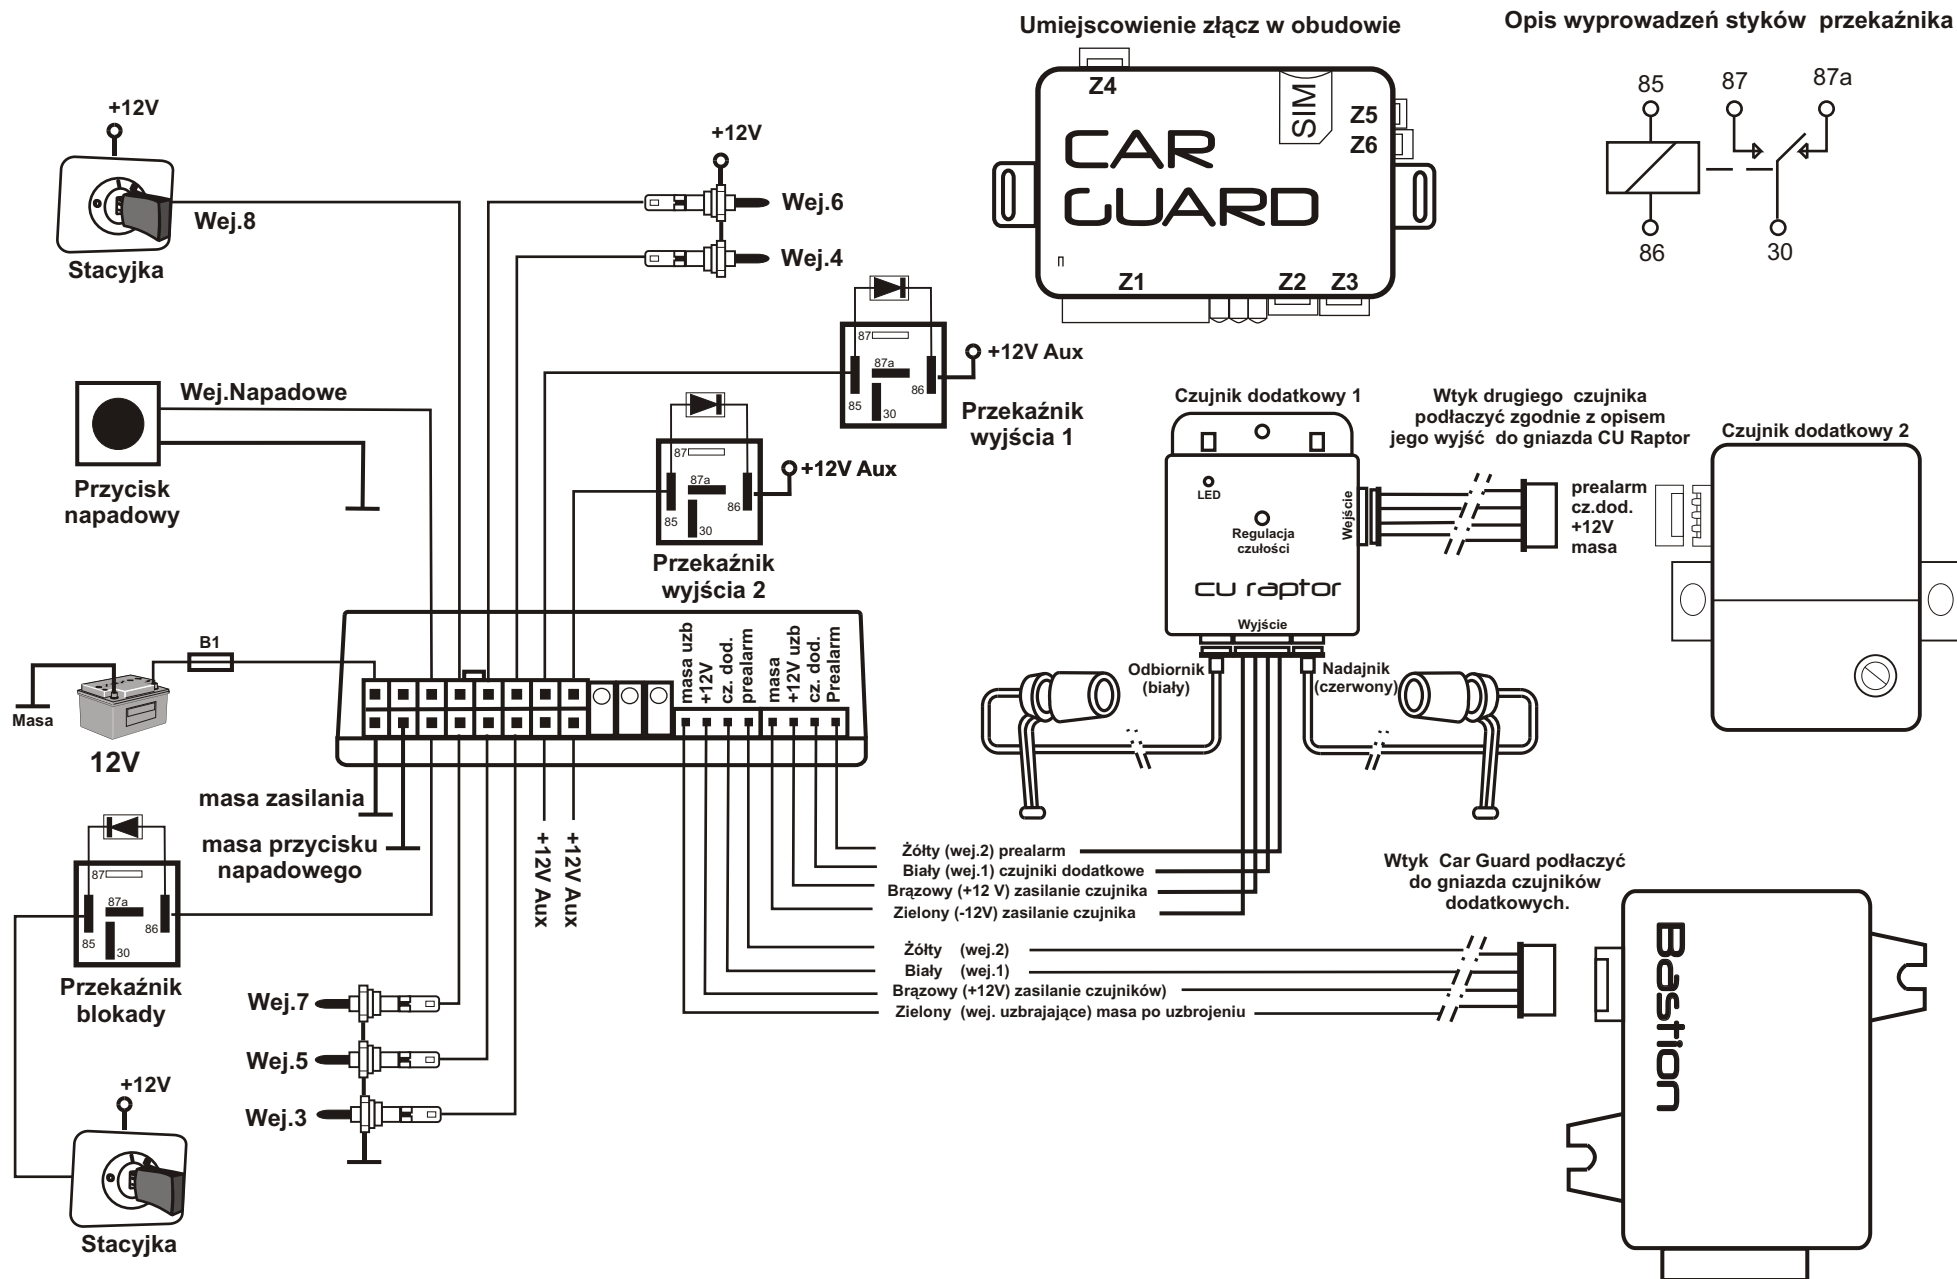

# Schemat podłączenia powiadomienia gsm CAR GUARD do alarmów na których czujniki dodatkowe załączana jest masa: Super Forteca, Forteca CAN, Forteca BP , Inferno, Bastion

# Opis wyprowadzeń modułu CAR GUARD